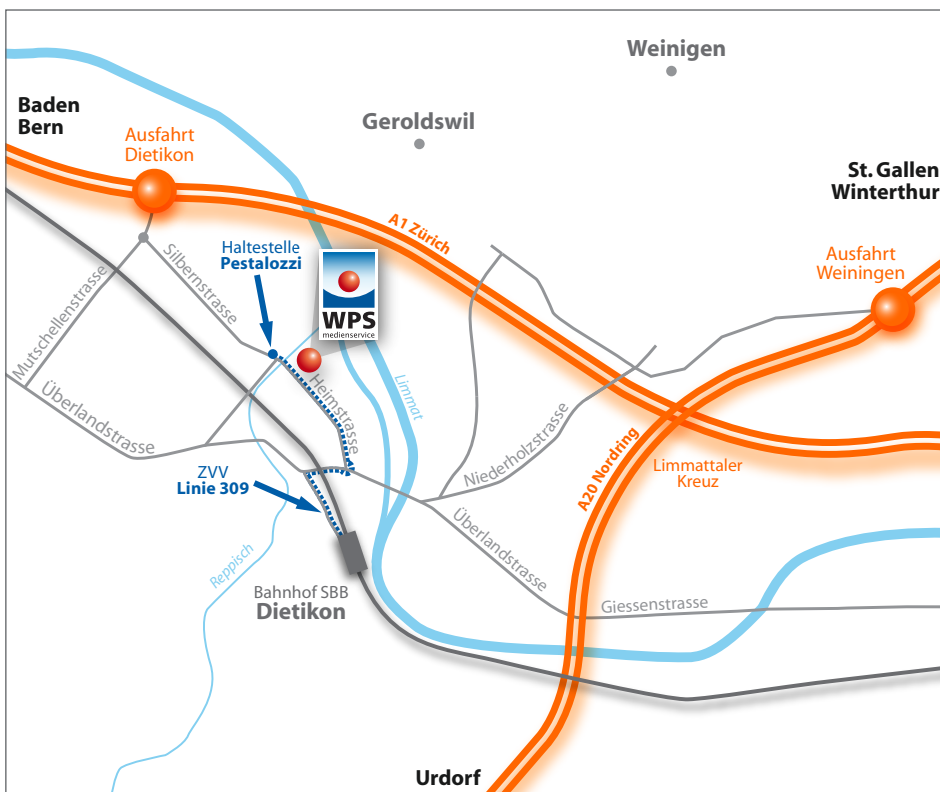

ANFAHRT ZU WPS MEDIENSERVICE AG

WPS medien-service AG
Heimstrasse 46
CH-8953 Dietikon
Tel. +41 44 749 38 38
Fax +41 44 749 38 70
www.wps.ch